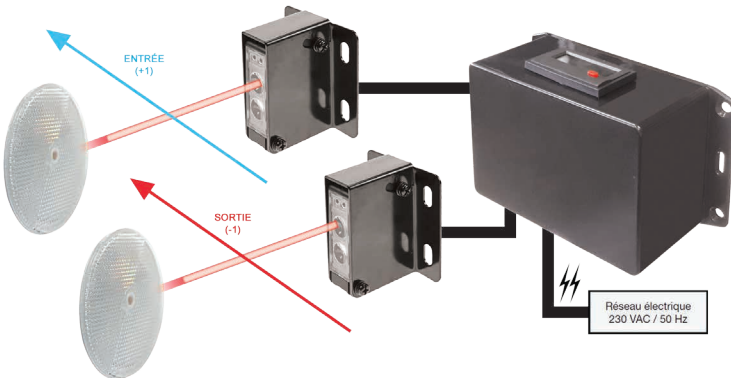

DÉTECTION ET COMPTEUR DE PASSAGES

Carillon de porte avec photocellules infrarouges Compteur digital en option

Détection d'entrée infrarouge • 0407VE

- ▶ Haut-parleur carillon-alarme
- ▶ Délai / Durée réglable
- ▶ Largeur détection : 7 m
- ▶ Équerres de fixations
- ▶ Compteur 0407VE/CPT **OPTION**
- ▶ D : 160x95x85 mm / 700 g
- ▶ Al : Transfo 9 VDC

COMPTAGE PERSONNES DE PRÉSENTES

Entrées et Sorties par la même porte / Détection du sens de passage

Entrées et sorties communes • 0124V

- ▶ Comptant / Décomptant selon le sens de marche
- ▶ Comptabilisation : (Entrée) - (Sortie)
- ▶ Compteur 8 chiffres / RAZ manuel
- ▶ Affichage LCD 9 mm
- ▶ Capteurs déportés / Câble : 2 m
- ▶ D : 110x80x45 mm / 800 g
- ▶ Al : 230 VAC

Autre longueur de câble sur demande

Entrées et Sorties par 2 portes différentes

Entrées et sorties séparées • 0124/2V

- ▶ Comptant / Décomptant
- ▶ Comptabilisation : (Entrée) - (Sortie)
- ▶ Compteur 8 chiffres / RAZ manuel
- ▶ Affichage LCD 9 mm
- ▶ Capteurs déportés / Câble : 2 m
- ▶ D : 110x80x45 mm / 800 g
- ▶ Al : 230 VAC

Afficheur LEDs 10 cm / Entrées et sorties séparées • 0125V

- ▶ Comptant / Décomptant
- ▶ Comptabilisation : (Entrée) - (Sortie)
- ▶ Compteur 4 chiffres LEDs 10 cm / Lisibilité 40 m
- ▶ Couleur LEDs réglable (vert, orange, rouge) sur seuils programmables
- ▶ RAZ boîtier déporté / Câble 2 m
- ▶ Capteurs déportés / Câbles 2 m
- ▶ Livré avec câble RS232/USB pour connexion PC
- ▶ D : 525x155x88 mm / 2,4 kg
- ▶ Al : 230 VAC