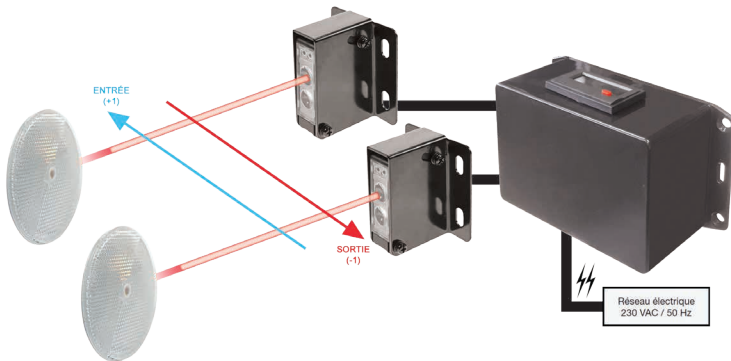

DÉTECTION ET COMPTEUR DE PASSAGES

Carillon de porte avec photocellules infrarouges Compteur digital en option

Détection d'entrée infrarouge • 0407VE

- ▶ Haut-parleur carillon-alarme
- ▶ Délai / Durée réglable
- ▶ Largeur détection : 7 m
- ▶ Équerres de fixations
- ▶ Compteur 0407VE/CPT **OPTION**
- ▶ D : 160x95x85 mm / 700 g
- ▶ Al : Transfo 9 VDC

Compteur de passages • 0407VE/CPT

- ▶ Compteur 4 chiffres
- ▶ Comptant / Décomptant
- ▶ *Comptage auto (photocellules) ou manuel (bouton +/-)
- ▶ *Décomptage et RAZ manuels
- ▶ Câble : 10 m
- ▶ Socle pour fixation murale
- ▶ D : 160x10x45 mm / 250 g
- ▶ Alimenté par détecteur 0407VE

COMPTAGE PERSONNES DE PRÉSENTES

Entrées et Sorties par la même porte / Détection du sens de passage

Entrées et sorties communes • 0124V

- ▶ Comptant / Décomptant selon le sens de marche
- ▶ Comptabilisation : (Entrée) - (Sortie)
- ▶ Compteur 8 chiffres / RAZ manuel
- ▶ Affichage LCD 9 mm
- ▶ Capteurs déportés / Câble : 2 m
- ▶ D : 110x80x45 mm / 800 g
- ▶ Al : 230 VAC

Afficheur LEDs 10 cm / Entrées et sorties séparées • 0125V

- ▶ Comptant / Décomptant
- ▶ Comptabilisation : (Entrée) - (Sortie)
- ▶ Compteur 4 chiffres LEDs 10 cm / Lisibilité 40 m
- ▶ Couleur LEDs réglable (vert, orange, rouge) sur seuils programmables
- ▶ RAZ boîtier déporté / Câble 2 m
- ▶ Capteurs déportés / Câbles 2 m
- ▶ Livré avec câble RS232/USB pour connexion PC
- ▶ D : 525x155x88 mm / 2,4 kg
- ▶ Al : 230 VAC