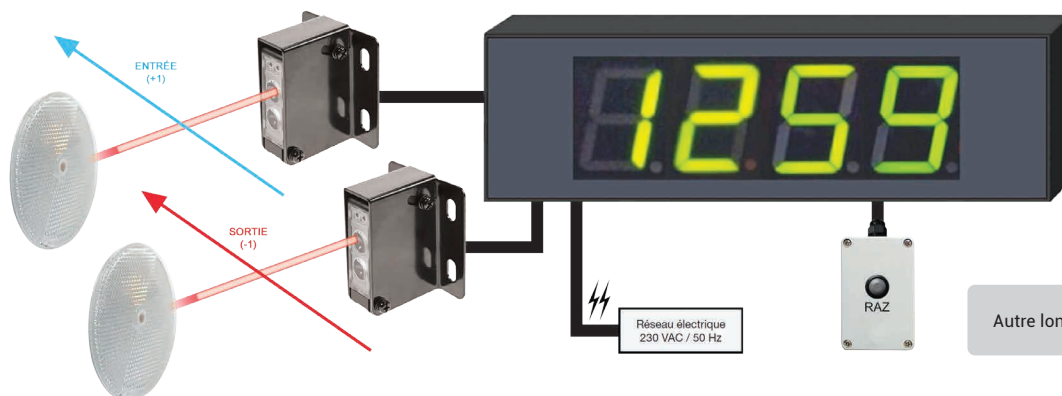

COMPTAGE PERSONNES DE PRÉSENTES

Entrées et Sorties par la même porte / Détection du sens de passage

Entrées et sorties communes • 0124V

- ▶ Comptant / Décomptant selon le sens de marche
- ▶ Comptabilisation : (Entrée) - (Sortie)
- ▶ Compteur 8 chiffres / RAZ manuel
- ▶ Affichage LCD 9 mm
- ▶ Capteurs déportés / Câble : 2 m
- ▶ D : 110x80x45 mm / 800 g
- ▶ Al : 230 VAC

Autre longueur de câble sur demande

Entrées et Sorties par 2 portes différentes

Entrées et sorties séparées • 0124/2V

- ▶ Comptant / Décomptant
- ▶ Comptabilisation : (Entrée) - (Sortie)
- ▶ Compteur 8 chiffres / RAZ manuel
- ▶ Affichage LCD 9 mm
- ▶ Capteurs déportés / Câble : 2 m
- ▶ D : 110x80x45 mm / 800 g
- ▶ Al : 230 VAC

Autre longueur de câble sur demande

Entrées et Sorties par 2 portes différentes / Grand affichage LEDs 10 cm

Autre longueur de câble sur demande

Changement couleur sur seuils réglables

- Vert = OK
- Orange = Limite proche
- Rouge = limite dépassée

Afficheur LEDs 10 cm / Entrées et sorties séparées • 0125V

- ▶ Comptant / Décomptant
- ▶ Comptabilisation : (Entrée) - (Sortie)
- ▶ Compteur 4 chiffres LEDs 10 cm / Lisibilité 40 m
- ▶ Couleur LEDs réglable (vert, orange, rouge) sur seuils programmables
- ▶ RAZ boîtier déporté / Câble 2 m
- ▶ Capteurs déportés / Câbles 2 m
- ▶ Livré avec câble RS232/USB pour connexion PC
- ▶ D : 525x155x88 mm / 2,4 kg
- ▶ Al : 230 VAC