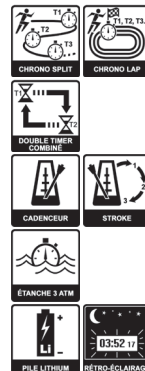

100 mémoires

500 mémoires

Ergonomique / Étanche • 0366CE

Grand affichage / Étanche • 0372/3CE

Chronographe SEIKO • 1290/2S

- ▶ Départs simultanés
- ▶ Départ différé sur Horloge
- ▶ N° Dossard programmable 1-99
- ▶ 3 modes d'impression :
 - Heure départ + SPLIT
 - Heure départ + SPLIT + LAP
 - Heure/Calendrier des SPLIT
- ▶ 2 rouleaux papier (incl.)
- ▶ Bandoulière
- ▶ Entrée externe / Sortie relais
- ▶ D : 195x80x25 mm / 300 g
- ▶ Piles : 4xAA

Lot 10 rouleaux de papier • 1290/10RLX

Déclencheur à distance ou photo cellule, nous consulter

Plus d'informations

• Découvrez nos chronomètres et leurs fonctions sur notre chaîne

	0364/2JU	0515CA	0366CE	0372/3CE	1290/2S
Le + Produit	Horaire et Décimal CMH	Rapport Qualité / Prix	Double minuterie combiné / Étanche		Imprimante
Mémoires	100	200	100	500	300
Affichage	3 lignes d'affichage				
Capacité	100 h au 1/100 ^e sec	10 h au 1/100 ^e sec	10 h au 1/100 ^e sec	10 h au 1/100 ^e sec	10 h au 1/100 ^e sec
Résolution	1 000 000 sec au 1/100 ^e sec 10 000 min au 1/1000 ^e min 100 h au 1/100 000 ^e h (CMH)				
Split / Lap	Split ET Lap	Split ET Lap	Split ET Lap	Split ET Lap	Split ET Lap
Timer	Timer simple ou répétitif Double minuterie combinée Répétitif 9999x	Timer Répétitif 9999x	Double minuterie combinée Répétitif 999x	Double minuterie combinée Répétitif 999x	-
Cadenceur / Stroke	10 à 320 bpm / ✓	10 à 320 bpm / -	10 à 320 bpm / ✓	10 à 320 bpm / ✓	-
Compteur	1 à 1 000 000 + chrono	-	-	-	-
Statistiques	moy, +court, +long	moy, + court, + long, classement	moy, +court, +long	moy, +court, +long	+ court
Bip on/off	-	-	-	-	-
Horloge	✓/✓/✓	✓/✓/2	✓/✓/✓	✓/✓/✓	✓/✓/✓
Date / Alarme					
Rétro-éclairage	-	-	-	✓	-
Étanche	5 ATM	water resist	3ATM	3ATM	water resist
Dim (mm)	88x66x23	84x65x24	81x66x22	81x58x20	195x80x25
Poids (g)	110	60	80	110	300
Pile	CR2032 / Fonction ON-OFF	CR2032 isolée	CR2032	CR2032	4xAA