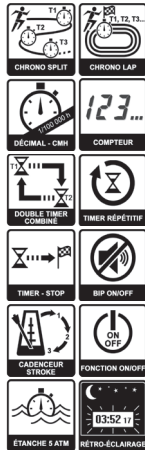

Double timer / Compteur points

100 mémoires

200 mémoires

Imprimante

300 mémoires

Horaire & Décimal CMH / Double timer • 0364/2JU

Pile isolée 1re utilisation • 0515CA