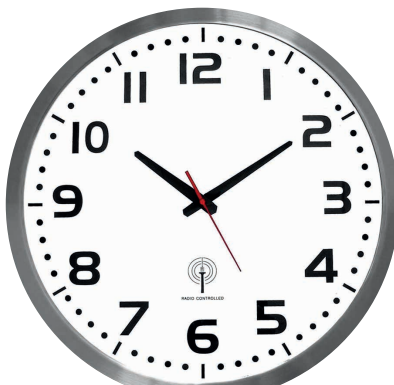

HORLOGES MURALES

Ø 250 mm
Étanche IP54

1 7142V

Ø 300 mm

2 1179/2AC

Ø 300 mm
Thermo/Hygromètre Radio-pilotée ou Silencieuse

3 6048T

4 5602GL ou 8800EU

Ø 400 mm / IP65
Classique ou Radio-pilotée

5 7152P ou 7155P

Ø 500 mm / Radio-pilotée

6 5663GL

Ø 550 mm / IP54 / Inox 316

7 6000ST

Selon modèles
FABRICATION IHM

Ø 600 mm / Classique, radio-pilotée, étanche IP65,
sur pile ou sur secteur

Sur secteur • 1115AC et 1115AC/RP

Étanche / Secteur • 1119AC et 1119AC/RP

Grille de protection • 1630B OPTION

- ▶ Protège l'horloge des impacts de balles et ballons
- ▶ Acier Ø 4 mm / Maille 50x50 mm / Fixation murale
- ▶ D : 700x700 mm / 3 kg (détails voir p. 17)