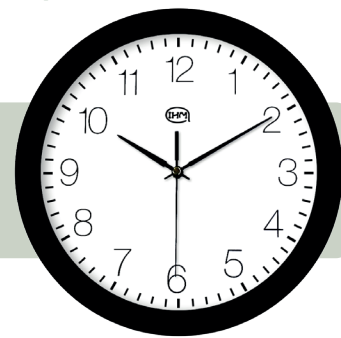

HORLOGES MURALES

Ø 250 mm
Étanche IP54

1 7142V

Ø 300 mm

2 1179/2AC

Ø 300 mm
Thermo/Hygromètre Radio-pilotée ou Silencieuse

3 6048T

4 5602GL ou 8800EU

Ø 400 mm / IP65
Classique ou Radio-pilotée

5 7152P ou 7155P

Ø 500 mm / Radio-pilotée

6 5663GL

Ø 550 mm / IP54 / Inox 316

7 6000ST

Selon modèles
FABRICATION IHM

Ø 600 mm / Classique, radio-pilotée, étanche IP65,
sur pile ou sur secteur

Sur secteur • 1115AC et 1115AC/RP

Étanche / Secteur • 1119AC et 1119AC/RP

Grille de protection • 1630B OPTION

- ▶ Protège l'horloge des impacts de balles et ballons
- ▶ Acier Ø 4 mm / Maille 50x50 mm / Fixation murale
- ▶ D : 700x700 mm / 3 kg (détails voir p. 17)