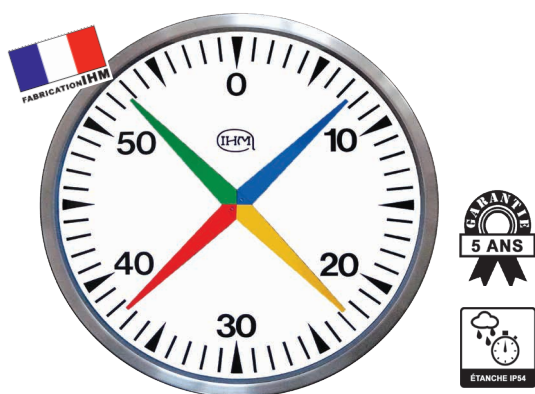

COMPTE-SECONDES CRUCIFORMES DE NATATION

Version bord de bassin
Alimentation sur pile / Aucun câblage

- 2 aiguilles / Minutes et Secondes • 0641B**
Aiguille double / 2 départs par minute • 0641B/DUO
Aiguille cruciforme / 4 départs par minute • 0641B/CRU
- ▶ Compte secondes 0 à 60 secondes / Comptage 0 à 60 minutes (0641B)
 - ▶ Boutons START/STOP / RAZ manuel
 - ▶ 2 aiguilles minutes et secondes / Comptage jusqu'à 59'59 sec (0641B)
 - ▶ 1 aiguille double / Départ toutes les 30 secondes (0641B/DUO)
 - ▶ 4 aiguilles (jaune, rouge, verte, bleue) / Départ toutes les 15 secondes (0641B/CRU)
 - ▶ Étanche IP54 (humidité et éclaboussures)
 - ▶ D : 574x450 mm / Ø 370 mm / 3,5 kg
 - ▶ Pile : AA

Version murale

Design moderne Ø 505 mm / IP54 • 0631B

Version murale

Classique 625x625 mm / IP54 • 0630B
 Classique 625x625 mm / IP65 pour l'extérieur • 0630B/ET

Version murale 1 mètre x 1 mètre / Meilleure lisibilité

Sans cadran ni verre / Aucun reflet / IP54 • 0629B

Classique grand format / IP54 • 0611B
 Classique grand format / IP65 pour l'extérieur • 0611B/ET

	0631B	0630B	0630B/ET	0629B	0611B	0611B/ET
Dimensions	Ø 505 mm	625 x 625 mm	625 x 625 mm	1 m x 1 m	1 m x 1 m	1 m x 1 m
Cadran	ABS	Aluminium laqué	Aluminium laqué	ABS	Aluminium laqué	Aluminium laqué
Cadre	Aluminium brossé	Acier Galva	Acier Galva	-	Acier Galva	Acier Galva
Verre	Verre minéral	Plexiglass®	Plexiglass®	-	Plexiglass®	Plexiglass®
Étanchéité	IP54	IP54	IP65	IP54	IP54	IP65
Fixation	Murale	Équerre de fixation	Équerre de fixation	Murale	Équerre de fixation	Équerre de fixation

Caractéristiques communes :

- ▶ Capacité 60 secondes à la seconde / 1 tour/minute
- ▶ 4 aiguilles (jaune, rouge, verte, bleue) / Départ toutes les 15 secondes
- ▶ IP54 = étanche à l'humidité et éclaboussures (0611B, 0629B, 0630B et 0631B)
- ▶ IP65 = étanche à l'humidité extérieure et pluie sous abri (0611B/ET et 0630B/ET)
- ▶ AI : Très Basse Tension de Sécurité (T.B.T.S) 24 VAC