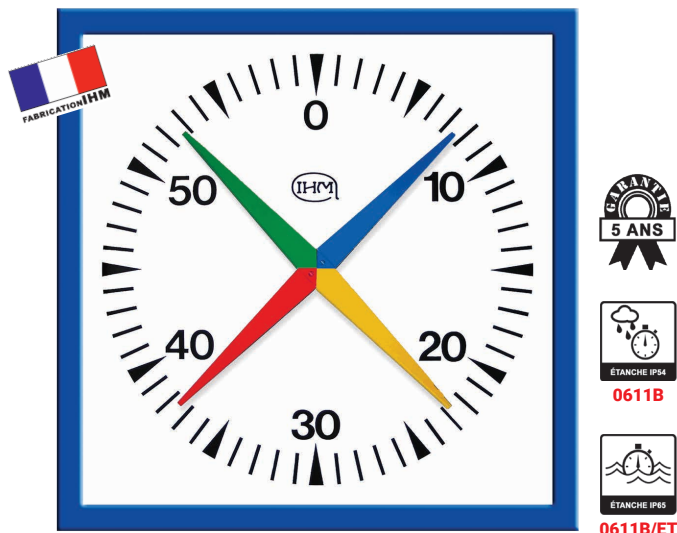

COMPTE-SECONDES CRUCIFORMES DE NATATION

Version bord de bassin
Alimentation sur pile / Aucun câblage

- 2 aiguilles / Minutes et Secondes • 0641B**
Aiguille double / 2 départs par minute • 0641B/DUO
Aiguille cruciforme / 4 départs par minute • 0641B/CRU
- ▶ Compte secondes 0 à 60 secondes / Comptage 0 à 60 minutes (0641B)
 - ▶ Boutons START/STOP / RAZ manuel
 - ▶ 2 aiguilles minutes et secondes / Comptage jusqu'à 59'59 sec (0641B)
 - ▶ 1 aiguille double / Départ toutes les 30 secondes (0641B/DUO)
 - ▶ 4 aiguilles (jaune, rouge, verte, bleue) / Départ toutes les 15 secondes (0641B/CRU)
 - ▶ Étanche IP54 (humidité et éclaboussures)
 - ▶ D : 574x450 mm / Ø 370 mm / 3,5 kg
 - ▶ Pile : AA

Version murale

Design moderne Ø 505 mm / IP54 • 0631B

Version murale

Classique 625x625 mm / IP54 • 0630B
 Classique 625x625 mm / IP65 pour l'extérieur • 0630B/ET

Version murale 1 mètre x 1 mètre / Meilleure lisibilité

Sans cadran ni verre / Aucun reflet / IP54 • 0629B

Classique grand format / IP54 • 0611B
 Classique grand format / IP65 pour l'extérieur • 0611B/ET

	0631B	0630B	0630B/ET	0629B	0611B	0611B/ET
Dimensions	Ø 505 mm	625 x 625 mm	625 x 625 mm	1 m x 1 m	1 m x 1 m	1 m x 1 m
Cadran	ABS	Aluminium laqué	Aluminium laqué	ABS	Aluminium laqué	Aluminium laqué
Cadre	Aluminium brossé	Acier Galva	Acier Galva	-	Acier Galva	Acier Galva
Verre	Verre minéral	Plexiglass®	Plexiglass®	-	Plexiglass®	Plexiglass®
Étanchéité	IP54	IP54	IP65	IP54	IP54	IP65
Fixation	Murale	Équerre de fixation	Équerre de fixation	Murale	Équerre de fixation	Équerre de fixation

Caractéristiques communes :

- ▶ Capacité 60 secondes à la seconde / 1 tour/minute
- ▶ 4 aiguilles (jaune, rouge, verte, bleue) / Départ toutes les 15 secondes
- ▶ IP54 = étanche à l'humidité et éclaboussures (0611B, 0629B, 0630B et 0631B)
- ▶ IP65 = étanche à l'humidité extérieure et pluie sous abri (0611B/ET et 0630B/ET)
- ▶ AI : Très Basse Tension de Sécurité (T.B.T.S) 24 VAC