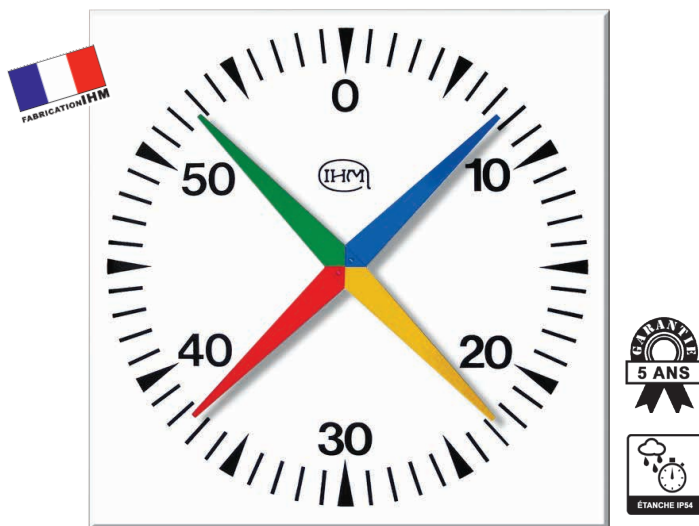

COMPTE-SECONDES CRUCIFORMES DE NATATION

Version bord de bassin
Alimentation sur pile / Aucun câblage

- 2 aiguilles / Minutes et Secondes • 0641B**
Aiguille double / 2 départs par minute • 0641B/DUO
Aiguille cruciforme / 4 départs par minute • 0641B/CRU
- ▶ Compte secondes 0 à 60 secondes / Comptage 0 à 60 minutes (0641B)
 - ▶ Boutons START/STOP / RAZ manuel
 - ▶ 2 aiguilles minutes et secondes / Comptage jusqu'à 59'59 sec (0641B)
 - ▶ 1 aiguille double / Départ toutes les 30 secondes (0641B/DUO)
 - ▶ 4 aiguilles (jaune, rouge, verte, bleue) / Départ toutes les 15 secondes (0641B/CRU)
 - ▶ Étanche IP54 (humidité et éclaboussures)
 - ▶ D : 574x450 mm / Ø 370 mm / 3,5 kg
 - ▶ Pile : AA

Version murale

Design moderne Ø 505 mm / IP54 • 0631B

Version murale

Classique 625x625 mm / IP54 • 0630B
 Classique 625x625 mm / IP65 pour l'extérieur • 0630B/ET

Version murale 1 mètre x 1 mètre / Meilleure lisibilité

Sans cadran ni verre / Aucun reflet / IP54 • 0629B

Classique grand format / IP54 • 0611B
 Classique grand format / IP65 pour l'extérieur • 0611B/ET

	0631B	0630B	0630B/ET	0629B	0611B	0611B/ET
Dimensions	Ø 505 mm	625 x 625 mm	625 x 625 mm	1 m x 1 m	1 m x 1 m	1 m x 1 m
Cadran	ABS	Aluminium laqué	Aluminium laqué	ABS	Aluminium laqué	Aluminium laqué
Cadre	Aluminium brossé	Acier Galva	Acier Galva	-	Acier Galva	Acier Galva
Verre	Verre minéral	Plexiglass®	Plexiglass®	-	Plexiglass®	Plexiglass®
Étanchéité	IP54	IP54	IP65	IP54	IP54	IP65
Fixation	Murale	Équerre de fixation	Équerre de fixation	Murale	Équerre de fixation	Équerre de fixation

Caractéristiques communes :

- ▶ Capacité 60 secondes à la seconde / 1 tour/minute
- ▶ 4 aiguilles (jaune, rouge, verte, bleue) / Départ toutes les 15 secondes
- ▶ IP54 = étanche à l'humidité et éclaboussures (0611B, 0629B, 0630B et 0631B)
- ▶ IP65 = étanche à l'humidité extérieure et pluie sous abri (0611B/ET et 0630B/ET)
- ▶ AI : Très Basse Tension de Sécurité (T.B.T.S) 24 VAC