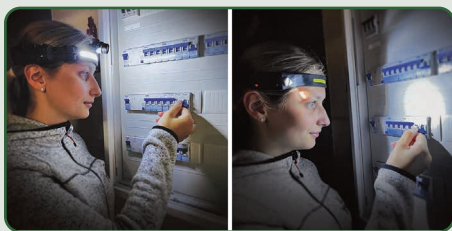

Rechargeable USB

1 LED blanche + Boost + SOS • 5021GM

LED LENSER®

2 LEDs blanches + 1 rouge + Boost • 5024GM

Éclairage LEDs bandeau ou spot

Points forts

- Double éclairage LED :
 - ▶ Bandeau pour un éclairage large
 - ▶ Spot pour un éclairage précis et intense
- ON/OFF automatique par détection mouvement

Rechargeables USB

0439T

0438T

Bandeau LEDs / Spot LED latéral • 0439T
Bandeau LEDs / Spot LED frontal • 0438T

À piles

Batterie rechargeable par USB

	0487VE	0491/2VE	0414VE	5021GM	5024GM	0439T	0438T
Flux lumineux maxi	10 lm	90 lm	150 lm	500 lm	3500 lm	350 lm / 120 lm	450 lm / 260 lm
Portée maxi	8 m	10 m	60 m	200 m	230 m	5 m / 45 m	5 m / 100 m
Éclairage	2 ou 4 LEDs blanches, 3 LEDs rouges	1 LED blanche	1 LED blanche	1 LED blanche	2 LEDs blanches 1 LED rouge	Bandeau ou spot LED	Bandeau ou spot LED
Mode	Fixe	Fixe Clignotant	Faible, moyen ou fort SOS	Faible ou pleine puissance Boost / SOS	Faible ou pleine puissance Boost / SOS	Faible, fort ou clignotant	Faible, fort ou clignotant
Fonction ON/OFF	Bouton	Bouton	Bouton Capteur mouvement	Bouton	Bouton	Bouton Capteur mouvement	Bouton Capteur mouvement
Autonomie maxi	5 h	5 h	36 h	50 h	20 h	6,5 h	5 h
Tête inclinable / Étanche	✓ / IP44	✓ / -	✓ / IP44	✓ / IP67	✓ / IP67	✓ / IPX4	✓ / IPX4
Accessoires inclus			Câble micro-USB	Chargeur magnétique USB	Chargeur magnétique USB	Câble USB-C	Câble USB-C
Dimensions	45x42x30 mm	70x65x45 mm	60x35x41 mm	115x35x60 mm	115x35x60 mm	88x52x33 mm	156x90x54 mm
Poids	55 g	90 g	75 g	167 g	167 g	72 g	134 g
Piles / Alim	3xAAA (non incl.)	3xAAA (non incl.)	Accu Li-ion 3,7 V USB	Accu Li-ion 3,7 V USB	Accu Li-ion 3,7 V USB	Accu Li-ion 3,7 V USB	Accu Li-ion 3,7 V USB