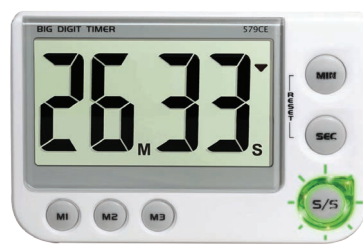

Préalarme programmable

Vibrant / Sonore / Lumineux • 3819T

- ▶ Capacité : 20 h à la mn et 100 mn à la sec
- ▶ Alarme 1 mn / Mémoire
- ▶ Dépassement de temps
- ▶ Alarme OFF, vibrante, sonore et/ou LED
- ▶ Écran : 30x20 mm / Ch : 18 mm
- ▶ Béquille / Pince / Aimant
- ▶ D : 74x48x31 mm / 50 g
- ▶ Piles : 2xAAA

Sonore / Lumineux / 3 mémoires • 3849T

- ▶ Capacité : 100 h à la sec
- ▶ Alarme 1 mn / Rappel 2 bips/10 sec pendant 99 mn
- ▶ Préalarme + 3 mémoires programmables
- ▶ Dépassement de temps
- ▶ Volume : 0/1/2
- ▶ Touche lumineuse : vert/rouge
- ▶ Écran : 63x40 mm / Ch : 23 mm
- ▶ Béquille / Fixation murale / Aimant néodyme
- ▶ D : 79x79x22 mm / 70 g
- ▶ Piles : 2xAAA (non incl.)

Sonore / Lumineux / 3 mémoires • 0579CE

- ▶ Capacité : 100 mn à la sec
- ▶ Alarme 1 mn / 3 mémoires programmables
- ▶ Dépassement de temps
- ▶ Volume : 0/1/2
- ▶ Touche lumineuse : vert/rouge
- ▶ Écran : 60x32 mm / Ch : 25 mm
- ▶ Béquille / Fixation murale / Aimant néodyme
- ▶ D : 90x60x20mm / 70 g
- ▶ Piles : 2xAAA

JUSQU'À 2 COMPTEURS ET/OU DÉCOMPTEURS

24 h • 0422CA

- ▶ Capacité : 24 h à la sec
- ▶ 2 alarmes 1 mn / 2 mémoires
- ▶ Dépassement de temps
- ▶ Horloge (AM/PM) / Alarme / Snooze
- ▶ Écran : 36x12 mm / Ch : 9 mm
- ▶ Béquille / Pince / Aimant
- ▶ D : 75x63x30 mm / 80 g
- ▶ Pile : AAA