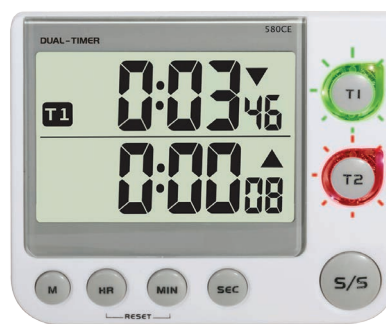

Préalarme programmable

Vibrant / Sonore / Lumineux • 3819T

- ▶ Capacité : 20 h à la mn et 100 mn à la sec
- ▶ Alarme 1 mn / Mémoire
- ▶ Dépassement de temps
- ▶ Alarme OFF, vibrante, sonore et/ou LED
- ▶ Écran : 30x20 mm / Ch : 18 mm
- ▶ Béquille / Pince / Aimant
- ▶ D : 74x48x31 mm / 50 g
- ▶ Piles : 2xAAA

Sonore / Lumineux / 3 mémoires • 3849T

- ▶ Capacité : 100 h à la sec
- ▶ Alarme 1 mn / Rappel 2 bips/10 sec pendant 99 mn
- ▶ Préalarme + 3 mémoires programmables
- ▶ Dépassement de temps
- ▶ Volume : 0/1/2
- ▶ Touche lumineuse : vert/rouge
- ▶ Écran : 63x40 mm / Ch : 23 mm
- ▶ Béquille / Fixation murale / Aimant néodyme
- ▶ D : 79x79x22 mm / 70 g
- ▶ Piles : 2xAAA (non incl.)

JUSQU'À 2 COMPTEURS ET/OU DÉCOMPTEURS

24 h • 0422CA

- ▶ Capacité : 24 h à la sec
- ▶ 2 alarmes 1 mn / 2 mémoires
- ▶ Dépassement de temps
- ▶ Horloge (AM/PM) / Alarme / Snooze
- ▶ Écran : 36x12 mm / Ch : 9 mm
- ▶ Béquille / Pince / Aimant
- ▶ D : 75x63x30 mm / 80 g
- ▶ Pile : AAA

100 h / Sonore / Lumineux • 0580CE

- ▶ Capacité : 100 h à la sec
- ▶ 2 alarmes 1 mn / 2 mémoires
- ▶ Dépassement de temps
- ▶ Volume : 0/1/2
- ▶ Touches lumineuses : vert/rouge
- ▶ Écran : 60x140 mm / Ch : 15 mm
- ▶ Béquille / Fixation murale / Aimant néodyme
- ▶ D : 90x76x20 mm / 85 g
- ▶ Piles : 2xAAA