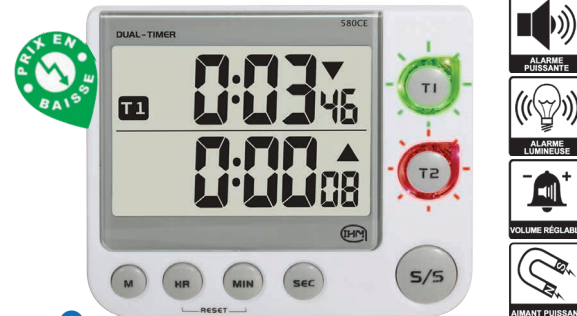

1 canal / 24h  
Sonore / Vibrant / Lumineux

1

1 canal / 100 h / Préalarme  
Sonore / Lumineux

2

1 canal / 100 mn  
Sonore / Lumineux

3

2 canaux / 24 h

4

2 canaux / 24 h / Façade métallique

5

2 canaux / 100 h / Sonore / Lumineux

6

3 canaux / 100 h

7

4 canaux / 100 h

8