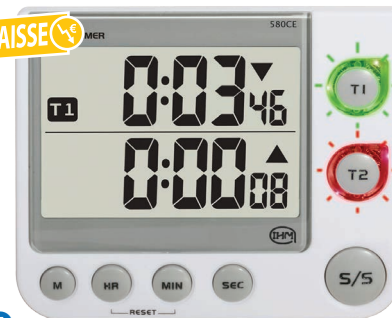

5

3 canaux / 100 h

EN BAISSÉ