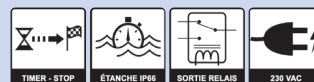

Points forts

- Multifonction : Horloge, Chronomètre, Compte à rebours et calendrier
- Affichage de température, Buzzer d'alarme et synchronisation GPS en option
- Étanche pour une utilisation en intérieur ou extérieur sous abri

Simple faces 4 chiffres 10 ou 20 cm

Simple faces 6 chiffres 10 ou 20 cm

1 1100RG

2 1200RG

3 2100RG

4 2200RG

Format	4 chiffres 10 cm / HH:MM ou MM:SS	4 chiffres 20 cm / HH:MM ou MM:SS	6 chiffres 10 cm / HH:MM:SS	6 chiffres 20 cm / HH:MM:SS
Lisibilité	40 m	70 m	40 m	70 m
Chrono/Timer	Capacité 59'59 sec / Buzzer 1100RG/BUZ OPTION		Capacité 99h59'59 sec / Buzzer 1100RG/BUZ OPTION	
Horloge / Calendrier	Horloge (12/24h) / Synchronisation avec antenne GPS 1100RG/SYN OPTION / Calendrier			
Alarmes	30 alarmes horaires programmables / Sortie relais pour buzzer 1100RG/BUZ OPTION ou équipement externe			
Thermomètre	-50°C à +99°C avec sonde 1100RG/TEMP OPTION			
Affichage	LEDs rouge / Fixe ou en alternance (durée réglable 1 à 59 sec) / Luminosité réglable (4 niveaux) / Mode veille / Extinction programmable			
Matériaux / Façade	Boîtier ABS noir / Verre polycarbonate / À suspendre			
Étanchéité	IP66 (usage intérieur/extérieur)			
Commande	Télécommande IR / Portée 10 m			
Dimensions / Poids	350x185x45 mm / 1,5 kg	630x300x45 mm / 2,1 kg	510x185x45 mm / 4,2 kg	920x300x45 mm / 5,2 kg
Alimentation	230 VAC (câble 1,5 m) / 10 W	230 VAC (câble 1,5 m) / 15 W	230 VAC (câble 1,5 m) / 14 W	230 VAC (câble 1,5 m) / 20 W
Accessoires OPTION	Antenne radio-pilotée GPS 1100RG/SYN , Buzzer 88 dB 1100RG/BUZ , Sonde température 1100RG/TEMP et Trépied 113-200 cm 1100RG/TP			