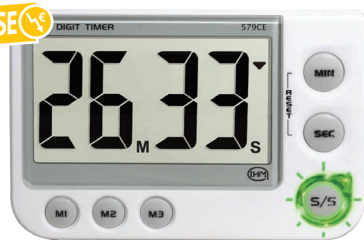

1 canal / 100 mn
Sonore ou silencieux / Lumineux

EN BAISSÉ

1

1 canal / 24h
Sonore ou silencieux / Vibrant / Lumineux

EN BAISSÉ

2

2 canaux / 24 h

1^{ER} PRIX €

3

2 canaux / 24 h
Façade métallique

EN BAISSÉ

4

2 canaux / 100 h
Sonore ou silencieux / Lumineux

EN BAISSÉ

5

3 canaux / 100 h

EN BAISSÉ

6

4 canaux / 100 h

7

Dépassement de temps :

À échéance du temps écoulé, le minuteur démarre un chronomètre.

	1 0579CE	2 3802T	3 0422CA	4 0419CA	5 0580CE	6 0437/2E	7 0440AT
Nb canaux	1 compteur ou 1 décompteur	1 compteur ou 1 décompteur	2 compteurs et/ou décompteurs	2 compteurs et/ou décompteurs	2 compteurs et/ou décompteurs	1 compteur ou 3 décompteurs	4 compteurs et/ou décompteurs
Capacité	100 mn à la sec	24 h à la sec	24 h à la sec	24 h à la sec	100 h à la sec	100 h à la sec (timer) ou 1/100 ^e sec (chrono)	100 h à la sec
Alarme	1 mn 3 mémoires	1 mn / Mémoire LED seule Son + LED Vibration + LED	1 mn 2 mémoires	1 mn 2 mémoires	1 mn 2 mémoires	1 mn 3 mémoires	1 mn 4 mémoires
Dépassement temps	✓	-	✓	✓	✓	✓	✓
Hortloge	-	✓(12/24h)	✓(AM/PM)	✓(AM/PM)	-	✓(AM/PM)	✓(12/24h)
Réveil	-	✓	✓(snooze)	✓(snooze)	-	-	✓(snooze)
Intensité sonore	3 niveaux (0-1-2) 75 dB max	63 dB	68 dB	69 dB	3 niveaux (0-1-2) 75 dB max	53 dB	63 dB
Touches lumineuses	✓(vert/rouge)	-	-	-	✓(vert/rouge)	-	-
Ecran / Hauteur Chiffre	60x32 mm Ch : 25 mm	66x30 mm Ch : 22 mm	36x12 mm Ch : 9 mm	40x17 mm Ch : 15 mm	60x40 mm Ch : 15 mm	47x41 mm Ch : 5 mm	50x21 mm Ch : 20 mm
Boîtier	ABS	ABS Revêtement silicone	ABS	ABS Façade métal	ABS	ABS	ABS
Fixation	Aimant néodyme Béquille Fixation murale	Aimant néodyme Béquille Éillet	Aimant Béquille / Pince	Aimant Béquille / Pince	Aimant néodyme Béquille Fixation murale	Aimant / Béquille	Aimant Béquille / Pince
Dimensions	90x60x20 mm	83x64x22 mm	75x63x30 mm	67x55x20 mm	90x76x20 mm	65x85x25 mm	73x65x15 mm
Poids	70 g	69 g	80 g	70 g	85 g	80 g	100 g
Piles	2xAAA	2xAAA+	AAA	LR44	2xAAA	2xLR44	357