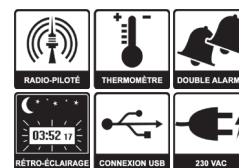

RÉVEILS À AIGUILLES

Silencieux
Double cloche
puissante 90 dB

Boîtier métal noir • 6025T

Boîtier ABS blanc • 6040T

- Cadran à aiguilles
- Heures-minutes-secondes
- Mouvement silencieux
- Alarme double cloche / 90 dB
- Rétro-éclairage
- Boîtier métal (6025T) ou ABS (6040T)
- Verre minéral
- D : 117x159x56 mm / 265 g
- Pile : AA (non incl.)

NOUVEAU

Silencieux / Cadran inclinable

Boîtier métal bleu • 6206T

- Cadran à aiguilles
- Heures-minutes-secondes
- Mouvement silencieux
- Rétro-éclairage
- Boîtier métal inclinable / Verre minéral
- D : 99x101x42 mm / 217 g
- Pile : AA (non incl.)

NOUVEAU

Silencieux / Capteur d'obscurité

Boîtier ABS blanc • 6129T

- Cadran à aiguilles
- Heures-minutes-secondes
- Mouvement silencieux
- Alarme / Snooze
- Rétro-éclairage / Capteur d'obscurité
- Boîtier ABS / Verre minéral
- D : 105x105x41 mm / 217 g
- Pile : AA (non incl.)

Silencieux / Radio-piloté

Cadran à aiguilles • 6156T

- Cadran à aiguilles phosphorescentes
- Heures-minutes-secondes
- Mouvement silencieux / Radio-pilotée
- Alarme / Snooze / Volume crescendo
- Rétro-éclairage
- Boîtier ABS / Verre plexi
- D : 107x110x52 mm / 130 g
- Pile : AA (non incl.)

À aiguilles et digital / Radio-piloté

À aiguilles / Digital • 6015T

- Cadran à aiguilles phosphorescentes
- Heures-minutes-secondes
- Mouvement radio-piloté
- Alarme / Snooze / Ecran LCD
- Rétro-éclairage
- Boîtier ABS / Verre plexi
- D : 115x91x41 mm / 170 g
- Piles : 3xAAA (non incl.)

RÉVEILS DIGITAUX

Alimentation USB 5 VDC

Thermo ambiant • 6501T

- Affichage LEDs 3 niveaux : faible, fort ou période réglable / Fixe ou alternant
- Format 12/24 h
- Alarme / Snooze (5 à 60 mn)
- Temp. : 0 à +50,0°C
- D : 150x50x65 mm / 100 g
- Al : 5 VDC (câble USB incl.)
- Piles : 3xAAA (non incl.) si coupure courant

Radio-piloté / Sur piles

NOUVEAU

Double alarme • 6310T