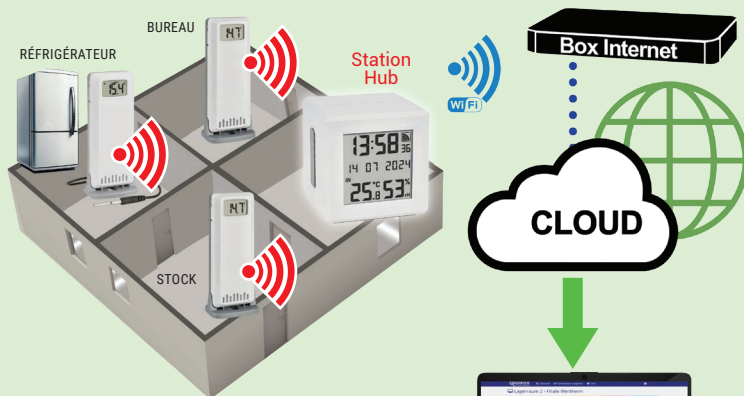

Fonctionnement avec Hub récepteur et plateforme web pour smartphone / PC

- Transmission des données vers la station Hub
- Hub connecté à votre box internet par Wifi
- Données sur plateforme web gratuite sans abonnement
- Exportation des données graphiques ou tableurs
- Alarmes réglables et alertes par email

Démarrez avec
une station Hub connectée 3503T
Ajoutez un **émetteur connecté** parmi ceux
présentés ci-dessous
(Jusqu'à 50 émetteurs maximum)

Plateforme-web pour un contrôle professionnel des données de vos émetteurs connectés : thermomètres, hygromètres, pluviomètres et anémomètres/girouettes.

Station Hub seule / Thermo/Hygromètre ambiant

Jusqu'à 5 émetteurs Thermo/Hygromètres optionnels affichés sur la station
Jusqu'à 50 émetteurs connectés optionnels

Station Hub / Thermo/Hygro ambiant • 3503T

- Temp. : -40,0 à +60,0°C / ±1°C
- Hygro. : 10 à 99 %RH / ±5 %
- Transmission Wifi vers Box internet
- Jusqu'à 5 émetteurs T°/Hyg. **3390T, 3391T** ou **3392T** affichés sur la station **OPTION**
- Jusqu'à 50 émetteurs connectés sur la plateforme web **OPTION**
- Données sur plateforme web : Historique 12 mois / Graphiques Statistiques / Export .pdf et .csv
- Écran LCD / À poser
- D : 70x70x69 mm / 42 g
- AI : Transfo 230 VAC
- Piles : 3xAAA réserve de marche (non incl)