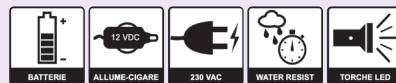

Usage professionnel, avec mallette et accessoires en option

10 km

Fréquences codées
Livrés avec double chargeur

Mallette pro • 700PR/ML

- ▶ Contient 1 ensemble 700PR
- ▶ 2 micros à main déportés
- ▶ 2 chargeurs prise allume cigare

Kit 2 oreillettes • 700/2PR OPTION

- ▶ Compatible avec 700PR et 700PR/ML
- ▶ Pour l'écoute seulement

Portée 10km / Étanche IPX2 • 700PR

- ▶ 8 canaux + 121 sous-canaux / Scan
- ▶ Fonctions : SOS, Roger Beep, VOX, Squelch, Vibreur
- ▶ Verrou clavier / Bip touches ON/OFF
- ▶ Rétro-éclairage / Radio FM
- ▶ Volume réglable / Indication de pile faible
- ▶ Clip ceinture / Lampe de poche LED
- ▶ D : 175x58x35 mm / 160 g (l'unité)
- ▶ Piles : 2x4 accus NIMH R3 - 600 mAh
- ▶ Double chargeur 230 VAC

2 km

Livré à l'unité

Portée 2 km / 16 canaux • 952PX Portée 2 km / 255 canaux / Écran LCD • 953PX

- ▶ Groupe de gaz IIC
- ▶ Protection : EX II2G Ex ib IIC T4 Gb
- ▶ Fonctions : Scan, Vox
- ▶ Verrou clavier / Clip ceinture
- ▶ Étanche IP68 (submersible)
- ▶ Dim : 130x59,5x37 mm / 280 g
- ▶ Pile : accu Li-ion 7,4 V - 1800 mAh
- ▶ Chargeur 230 VAC