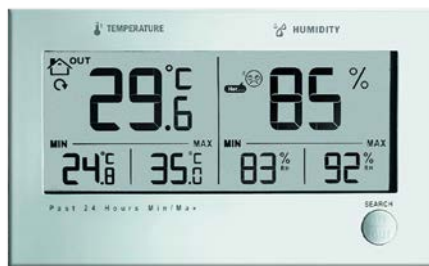

- 0° à +50°C / ±1°C
- 10 à 99 %RH / ±5 %
- Maxi / Mini - Reset auto 24h ou manuel
- Icône de confort : 3 niveaux temp. et hygro.
- Horloge (12/24h) radio-pilotée / Calendrier
- Béquille / Fixation murale
- D : 88x88x19 mm / 68 g
- Piles : 2xAAA (non incl.)

OPTION

0111LM  
voir p. 38\*

**Grand affichage / Horloge • 9221AT**

**Grand affichage • 9222AT**

- Int. / Ext. : -50,0° à +70,0°C / ±1°C
- Int. : 20,0 à 100,0 %RH / ±3 %
- Résolution RH : 0,1%
- Indice de confort intérieur
- Maxi / Mini / Câble : 3 m
- Sonde étanche : Ø 5,5x22,5 mm
- Horloge / Alarme (9221AT)
- À poser / Fixation murale
- D : 80x110x20 mm / 200 g
- Pile : AAA

**Triple affichage : Température courante / Maxi / Mini RAZ Maxi / Mini Auto ou manuelle**

Inclus : Émetteur T° / Hygro

**2 canaux / Alarme T° et Humidité • 3049T**

- Temp. int. : -10,0° à +50,0°C / ±1°C
- Temp. ext. : -20,0° à +50,0°C / ±1°C
- Hygro. int. : 20 à 95 %RH / ±3 %
- Hygro. ext. : 20 à 99 %RH / ±3 %
- Maxi / Mini - Reset auto 24h ou manuelle
- Icône de confort / Icône de gel
- Alarmes T°/Hygro. Haute/Basse
- Émetteur T°/Hygro. livré 433 MHz
- Béquille / Fixation murale
- D : 137x83x17 mm / 105 g
- Piles : 2xAAA station (non incl.) / 2xAAA émetteur (non incl.)

30 m

**3 sondes thermo/hygromètres**

**NOUVEAU**

Inclus : 3 émetteurs T° / Hygro

**4 canaux / Horloge • 3057T**

- Temp. int. : 0,0° à +50,0°C / ±1°C
- Temp. ext. : -40,0° à +70,0°C / ±1°C
- Hygro. int./ext. : 1 à 99 %RH / ±5 %
- Icône de confort / Tendance / Maxi / Mini
- 3 émetteurs T°/Hygro. 433 MHz livrés
- Horloge radio-pilotée / Calendrier
- Béquille / Fixation murale
- D : 157x120x42 mm / 257 g
- Piles : 2xAA station (non incl.) / 2xAA émetteurs (non incl.)