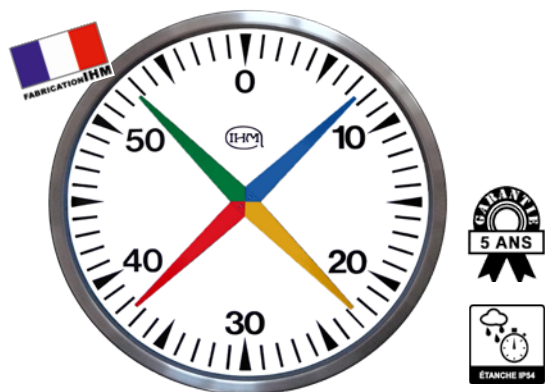

COMPTE-SECONDES CRUCIFORMES DE NATATION

0641B 0641B/CRU 0641B/DUO

Bord de bassin
Alimentation sur pile / Aucun câblage

- 2 aiguilles / Minutes et Secondes • 0641B**
Aiguille double / 2 départs par minute • 0641B/DUO
Aiguille cruciforme / 4 départs par minute • 0641B/CRU
- ▶ Compte secondes 0 à 60 secondes / Comptage 0 à 60 minutes (0641B)
 - ▶ Boutons START/STOP / RAZ manuel
 - ▶ 2 aiguilles minutes et secondes / Comptage jusqu'à 59'59 sec (0641B)
 - ▶ 1 aiguille double / Départ toutes les 30 secondes (0641B/DUO)
 - ▶ 4 aiguilles (jaune, rouge, verte, bleue) / Départ toutes les 15 secondes (0641B/CRU)
 - ▶ Étanche IP54 (humidité et éclaboussures)
 - ▶ D : 574x450 mm / Ø 370 mm / 3,5 kg
 - ▶ Pile : AA

Design moderne Ø 505mm / IP54 • 0631B

Classique 625x625 mm / IP54 • 0630B
 Classique 625x625 mm / IP65 pour l'extérieur • 0630B/ET

1 mètre x 1 mètre / Meilleure lisibilité

Sans cadran ni verre / Aucun reflet / IP54 • 0629B

Classique grand format / IP54 • 0611B
 Classique grand format IP65 pour l'extérieur • 0611B/ET

	0631B	0630B	0630B/ET	0629B	0611B	0611B/ET
Dimensions	Ø 505 mm	625 x 625 mm	625 x 625 mm	1 m x 1 m	1 m x 1 m	1 m x 1 m
Cadran	ABS	Aluminium laqué	Aluminium laqué	ABS	Aluminium laqué	Aluminium laqué
Cadre	Aluminium brossé	Acier Galva	Acier Galva	-	Acier Galva	Acier Galva
Verre	Verre minéral	Plexiglass®	Plexiglass®	-	Plexiglass®	Plexiglass®
Étanchéité	IP54	IP54	IP65	IP54	IP54	IP65
Fixation	Murale	Équerre de fixation	Équerre de fixation	Murale	Équerre de fixation	Équerre de fixation

Caractéristiques communes :

- ▶ Capacité 60 secondes à la seconde / 1 tour/minute
- ▶ 4 aiguilles (jaune, rouge, verte, bleue) / Départ toutes les 15 secondes
- ▶ IP54 = étanche à l'humidité et éclaboussures (0611B, 0629B, 0630B et 0631B)
- ▶ IP65 = étanche à l'humidité extérieure et pluie sous abri (0611B/ET et 0630B/ET)
- ▶ AI : Très Basse Tension de Sécurité (T.B.T.S) 24 VAC