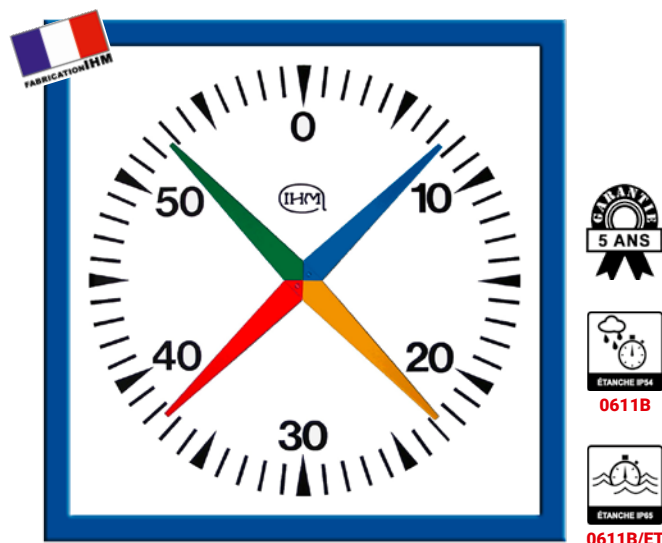

COMPTE-SECONDES CRUCIFORMES DE NATATION

0641B 0641B/CRU 0641B/DUO

Bord de bassin
Alimentation sur pile / Aucun câblage

- 2 aiguilles / Minutes et Secondes • 0641B**
Aiguille double / 2 départs par minute • 0641B/DUO
Aiguille cruciforme / 4 départs par minute • 0641B/CRU
- ▶ Compte secondes 0 à 60 secondes / Comptage 0 à 60 minutes (0641B)
 - ▶ Boutons START/STOP / RAZ manuel
 - ▶ 2 aiguilles minutes et secondes / Comptage jusqu'à 59'59 sec (0641B)
 - ▶ 1 aiguille double / Départ toutes les 30 secondes (0641B/DUO)
 - ▶ 4 aiguilles (jaune, rouge, verte, bleue) / Départ toutes les 15 secondes (0641B/CRU)
 - ▶ Étanche IP54 (humidité et éclaboussures)
 - ▶ D : 574x450 mm / Ø 370 mm / 3,5 kg
 - ▶ Pile : AA

Design moderne Ø 505mm / IP54 • 0631B

Classique 625x625 mm / IP54 • 0630B
 Classique 625x625 mm / IP65 pour l'extérieur • 0630B/ET

1 mètre x 1 mètre / Meilleure lisibilité

Sans cadran ni verre / Aucun reflet / IP54 • 0629B

Classique grand format / IP54 • 0611B
 Classique grand format IP65 pour l'extérieur • 0611B/ET

	0631B	0630B	0630B/ET	0629B	0611B	0611B/ET
Dimensions	Ø 505 mm	625 x 625 mm	625 x 625 mm	1 m x 1 m	1 m x 1 m	1 m x 1 m
Cadran	ABS	Aluminium laqué	Aluminium laqué	ABS	Aluminium laqué	Aluminium laqué
Cadre	Aluminium brossé	Acier Galva	Acier Galva	-	Acier Galva	Acier Galva
Verre	Verre minéral	Plexiglass®	Plexiglass®	-	Plexiglass®	Plexiglass®
Étanchéité	IP54	IP54	IP65	IP54	IP54	IP65
Fixation	Murale	Équerre de fixation	Équerre de fixation	Murale	Équerre de fixation	Équerre de fixation

Caractéristiques communes :

- ▶ Capacité 60 secondes à la seconde / 1 tour/minute
- ▶ 4 aiguilles (jaune, rouge, verte, bleue) / Départ toutes les 15 secondes
- ▶ IP54 = étanche à l'humidité et éclaboussures (0611B, 0629B, 0630B et 0631B)
- ▶ IP65 = étanche à l'humidité extérieure et pluie sous abri (0611B/ET et 0630B/ET)
- ▶ AI : Très Basse Tension de Sécurité (T.B.T.S) 24 VAC